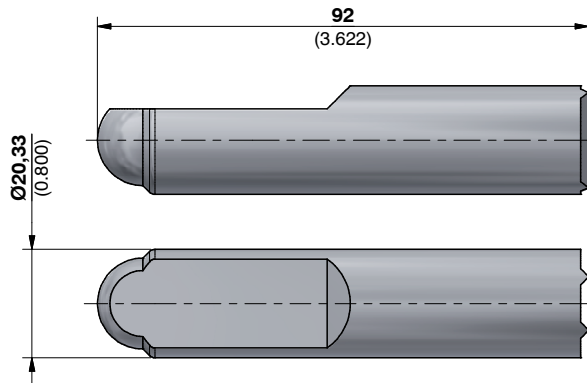

## ARTIGLI DRIVING PINS

BIDIREZIONALI / BIDIRECTIONAL	
	Ø A
080809008	75,1 (2.957)

## PUNTE CENTRALI A CAPRUGGINE CENTER POINTS WITH SLOTS

	Dimensioni Dimensions		Per centri o fori For centers or holes	
	Ø A	Ø B	dal / from Ø	al / to the Ø
171713020	14 (0.551)	21 (0.827)	16,5 (0.650)	19,5 (0.768)
171713021	17 (0.669)	24 (0.945)	19,5 (0.768)	22,5 (0.886)
171713022	20 (0.787)	27 (1.063)	22,5 (0.886)	25,5 (1.004)
171713023	23 (0.906)	30 (1.181)	25,5 (1.004)	28,5 (1.122)
171713024	26 (1.024)	33 (1.299)	28,5 (1.122)	31,5 (1.240)
171713025	29 (1.142)	36 (1.417)	31,5 (1.240)	34,5 (1.358)
171713026	32 (1.260)	39 (1.535)	34,5 (1.358)	37,5 (1.476)
171713027	35 (1.378)	42 (1.654)	37,5 (1.476)	40,5 (1.594)
171713028	38 (1.496)	45 (1.772)	40,5 (1.594)	43,5 (1.713)
171713029	41 (1.614)	48 (1.890)	43,5 (1.713)	46,5 (1.831)
171713030	44 (1.732)	51 (2.008)	46,5 (1.831)	49,5 (1.949)