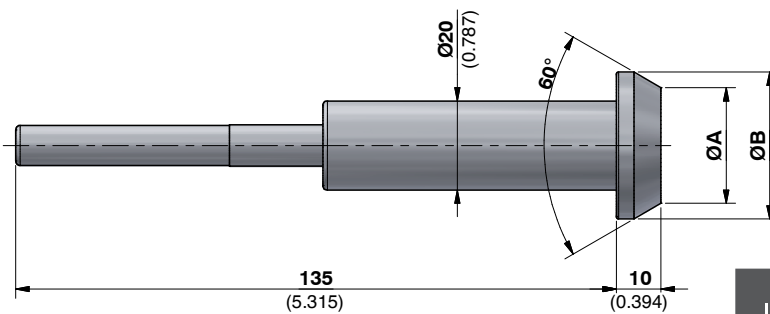

## ARTIGLI DRIVING PINS

BIDIREZIONALI / BIDIRECTIONAL	
	Ø A
080809008	75,1 (2.957)

## PUNTE CENTRALI A CAPRUGGINE CENTER POINTS WITH SLOTS

	Dimensioni Dimensions		Per centri o fori For centers or holes	
	Ø A	Ø B	dal / from Ø	al / to the Ø
171713020	14 (0.551)	21 (0.827)	16,5 (0.650)	19,5 (0.768)
171713021	17 (0.669)	24 (0.945)	19,5 (0.768)	22,5 (0.886)
171713022	20 (0.787)	27 (1.063)	22,5 (0.886)	25,5 (1.004)
171713023	23 (0.906)	30 (1.181)	25,5 (1.004)	28,5 (1.122)
171713024	26 (1.024)	33 (1.299)	28,5 (1.122)	31,5 (1.240)
171713025	29 (1.142)	36 (1.417)	31,5 (1.240)	34,5 (1.358)
171713026	32 (1.260)	39 (1.535)	34,5 (1.358)	37,5 (1.476)
171713027	35 (1.378)	42 (1.654)	37,5 (1.476)	40,5 (1.594)
171713028	38 (1.496)	45 (1.772)	40,5 (1.594)	43,5 (1.713)
171713029	41 (1.614)	48 (1.890)	43,5 (1.713)	46,5 (1.831)
171713030	44 (1.732)	51 (2.008)	46,5 (1.831)	49,5 (1.949)