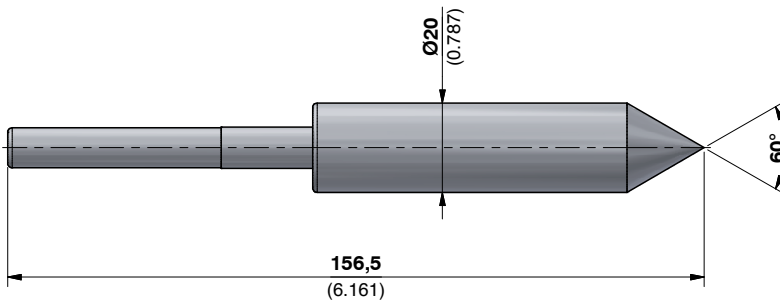

PUNTA CENTRALE CENTER POINT

072102758