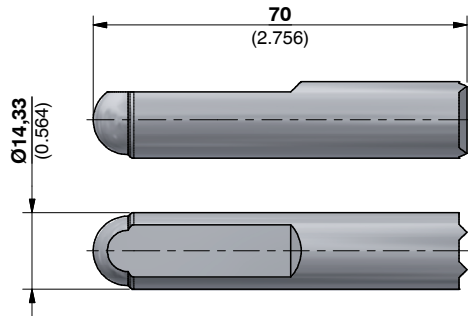

FRB

TRASCINATORE FRONTALE 20/70 VERSIONE FLANGIATA FACE DRIVER 20/70 FLANGED VERSION

20/70

SERIE
SERIES

ATTENZIONE: Punta centrale e artigli NON SONO COMPRESI nel trascinatore.
ATTENTION: Center point and driving pins ARE NOT INCLUDED in the face driver.

070760030A

ARTIGLI DRIVING PINS

BIDIREZIONALI / BIDIRECTIONAL	
	Ø A
080809007	42,3 (1.665)

20/70

SERIE
SERIES

PUNTA CENTRALE CENTER POINT

072102756

PUNTE CENTRALI A CAPRUGGINE CENTER POINTS WITH SLOTS

	Dimensioni Dimensions		Per centri o fori For centers or holes	
	Ø A	Ø B	dal / from Ø	al / to the Ø
171712010	8 (0.315)	15 (0.591)	10,5 (0.413)	13,5 (0.531)
171712011	11 (0.433)	18 (0.709)	13,5 (0.531)	16,5 (0.650)
171712012	14 (0.551)	21 (0.827)	16,5 (0.650)	19,5 (0.768)
171712013	17 (0.669)	24 (0.945)	19,5 (0.768)	22,5 (0.886)
171712014	20 (0.787)	27 (1.063)	22,5 (0.886)	25,5 (1.004)
171712015	23 (0.906)	30 (1.181)	25,5 (1.004)	28,5 (1.122)
171712016	26 (1.024)	33 (1.299)	28,5 (1.122)	31,5 (1.240)
171712017	29 (1.142)	36 (1.417)	31,5 (1.240)	34,5 (1.358)