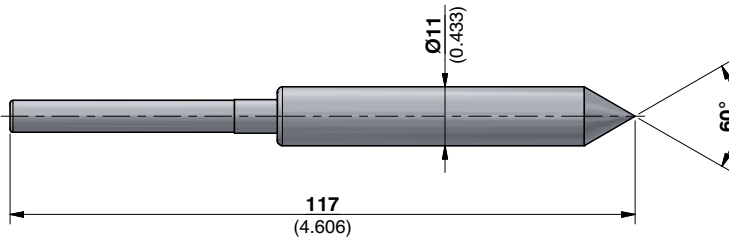

FRB

TRASCINATORE FRONTALE 20/70 VERSIONE FLANGIATA FACE DRIVER 20/70 FLANGED VERSION

20/70

SERIE
SERIES

ATTENZIONE: Punta centrale e artigli NON SONO COMPRESI nel trascinatore.
ATTENTION: Center point and driving pins ARE NOT INCLUDED in the face driver.

070760030A

ARTIGLI DRIVING PINS

BIDIREZIONALI / BIDIRECTIONAL	
	Ø A
080809007	42,3 (1.665)

20/70

SERIE
SERIES

PUNTA CENTRALE CENTER POINT

072102756

PUNTE CENTRALI A CAPRUGGINE CENTER POINTS WITH SLOTS

	Dimensioni Dimensions		Per centri o fori For centers or holes	
	Ø A	Ø B	dal / from Ø	al / to the Ø
171712010	8 (0.315)	15 (0.591)	10,5 (0.413)	13,5 (0.531)
171712011	11 (0.433)	18 (0.709)	13,5 (0.531)	16,5 (0.650)
171712012	14 (0.551)	21 (0.827)	16,5 (0.650)	19,5 (0.768)
171712013	17 (0.669)	24 (0.945)	19,5 (0.768)	22,5 (0.886)
171712014	20 (0.787)	27 (1.063)	22,5 (0.886)	25,5 (1.004)
171712015	23 (0.906)	30 (1.181)	25,5 (1.004)	28,5 (1.122)
171712016	26 (1.024)	33 (1.299)	28,5 (1.122)	31,5 (1.240)
171712017	29 (1.142)	36 (1.417)	31,5 (1.240)	34,5 (1.358)