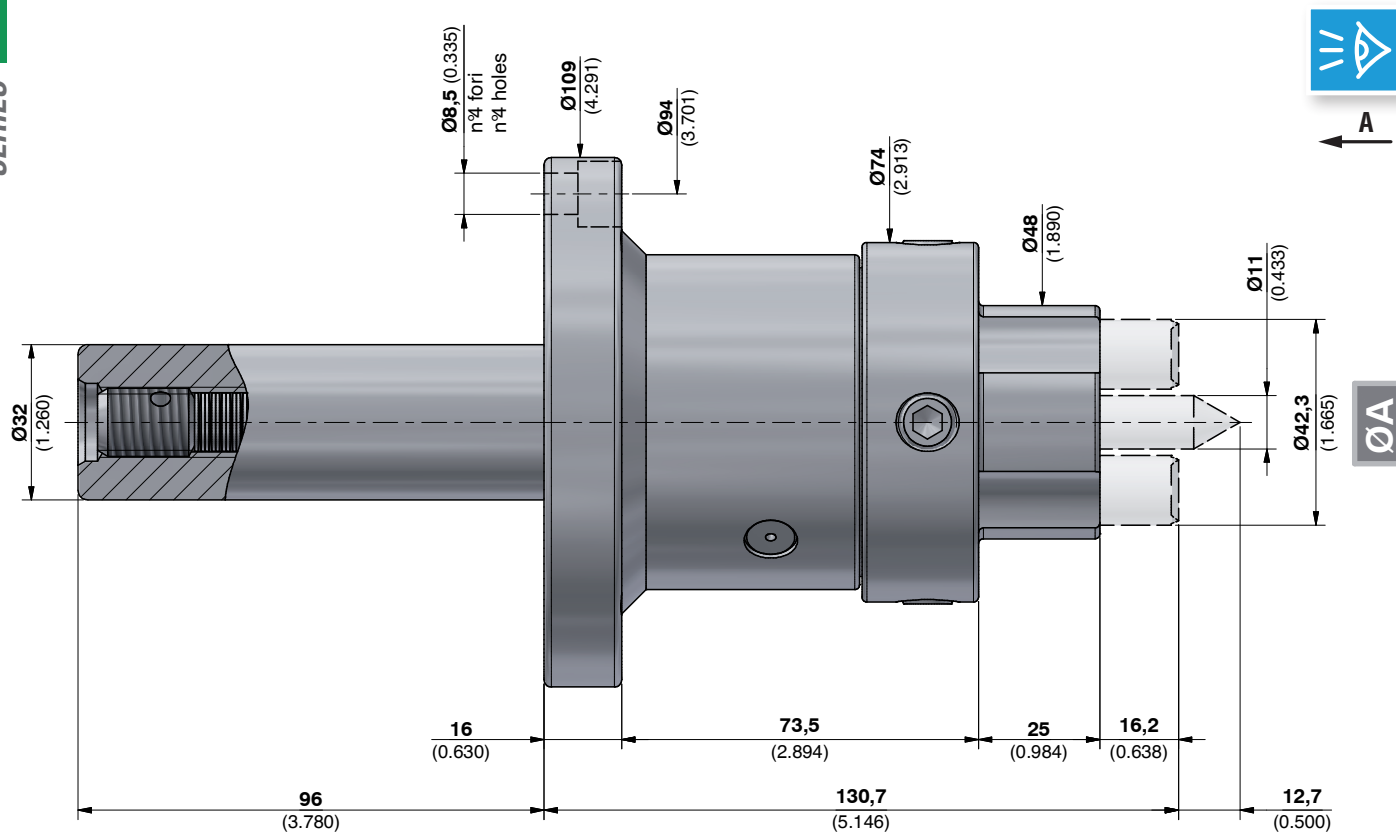

FRB

TRASCINATORE FRONTALE 20/70 VERSIONE FLANGIATA FACE DRIVER 20/70 FLANGED VERSION

20/70

SERIE
SERIES

ATTENZIONE: Punta centrale e artigli NON SONO COMPRESI nel trascinatore.
ATTENTION: Center point and driving pins ARE NOT INCLUDED in the face driver.

070760030A

ARTIGLI DRIVING PINS

BIDIREZIONALI / BIDIRECTIONAL	
	Ø A
080809007	42,3 (1.665)

20/70

SERIE
SERIES

PUNTA CENTRALE CENTER POINT

072102756

PUNTE CENTRALI A CAPRUGGINE CENTER POINTS WITH SLOTS

	Dimensioni Dimensions		Per centri o fori For centers or holes	
	Ø A	Ø B	dal / from Ø	al / to the Ø
171712010	8 (0.315)	15 (0.591)	10,5 (0.413)	13,5 (0.531)
171712011	11 (0.433)	18 (0.709)	13,5 (0.531)	16,5 (0.650)
171712012	14 (0.551)	21 (0.827)	16,5 (0.650)	19,5 (0.768)
171712013	17 (0.669)	24 (0.945)	19,5 (0.768)	22,5 (0.886)
171712014	20 (0.787)	27 (1.063)	22,5 (0.886)	25,5 (1.004)
171712015	23 (0.906)	30 (1.181)	25,5 (1.004)	28,5 (1.122)
171712016	26 (1.024)	33 (1.299)	28,5 (1.122)	31,5 (1.240)
171712017	29 (1.142)	36 (1.417)	31,5 (1.240)	34,5 (1.358)