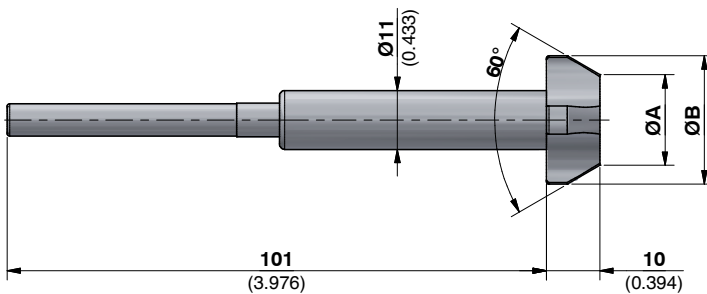

FRB

TRASCINATORE FRONTALE 20/70 VERSIONE FLANGIATA FACE DRIVER 20/70 FLANGED VERSION

20/70

SERIE
SERIES

ATTENZIONE: Punta centrale e artigli NON SONO COMPRESI nel trascinatore.
ATTENTION: Center point and driving pins ARE NOT INCLUDED in the face driver.

070760030A

ARTIGLI DRIVING PINS

BIDIREZIONALI / BIDIRECTIONAL	
	Ø A
080809007	42,3 (1.665)

20/70

SERIE
SERIES

PUNTA CENTRALE CENTER POINT

072102756

PUNTE CENTRALI A CAPRUGGINE CENTER POINTS WITH SLOTS

	Dimensioni Dimensions		Per centri o fori For centers or holes	
	Ø A	Ø B	dal / from Ø	al / to the Ø
171712010	8 (0.315)	15 (0.591)	10,5 (0.413)	13,5 (0.531)
171712011	11 (0.433)	18 (0.709)	13,5 (0.531)	16,5 (0.650)
171712012	14 (0.551)	21 (0.827)	16,5 (0.650)	19,5 (0.768)
171712013	17 (0.669)	24 (0.945)	19,5 (0.768)	22,5 (0.886)
171712014	20 (0.787)	27 (1.063)	22,5 (0.886)	25,5 (1.004)
171712015	23 (0.906)	30 (1.181)	25,5 (1.004)	28,5 (1.122)
171712016	26 (1.024)	33 (1.299)	28,5 (1.122)	31,5 (1.240)
171712017	29 (1.142)	36 (1.417)	31,5 (1.240)	34,5 (1.358)