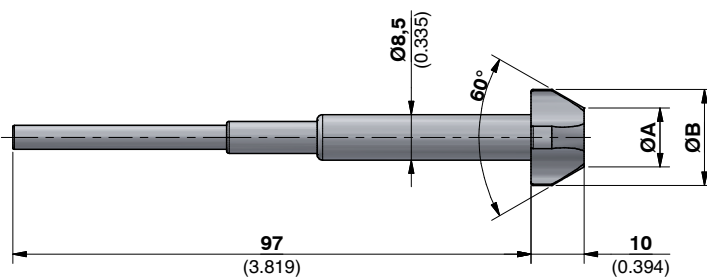

## ARTIGLI DRIVING PINS

BIDIREZIONALI / BIDIRECTIONAL	
	Ø A
080809006	31,3 (1.232)

## PUNTE CENTRALI A CAPRUGGINE CENTER POINTS WITH SLOTS

	Dimensioni Dimensions		Per centri o fori For centers or holes	
	Ø A	Ø B	dal / from Ø	al / to the Ø
171711015	5 (0.197)	12 (0.472)	7,5 (0.295)	10,5 (0.413)
171711016	8 (0.315)	15 (0.591)	10,5 (0.413)	13,5 (0.531)
171711017	11 (0.433)	18 (0.709)	13,5 (0.531)	16,5 (0.650)
171711019	14 (0.551)	21 (0.827)	16,5 (0.650)	19,5 (0.768)
171711020	17 (0.669)	24 (0.945)	19,5 (0.768)	22,5 (0.886)
171711022	20 (0.787)	27 (1.063)	22,5 (0.886)	25,5 (1.004)