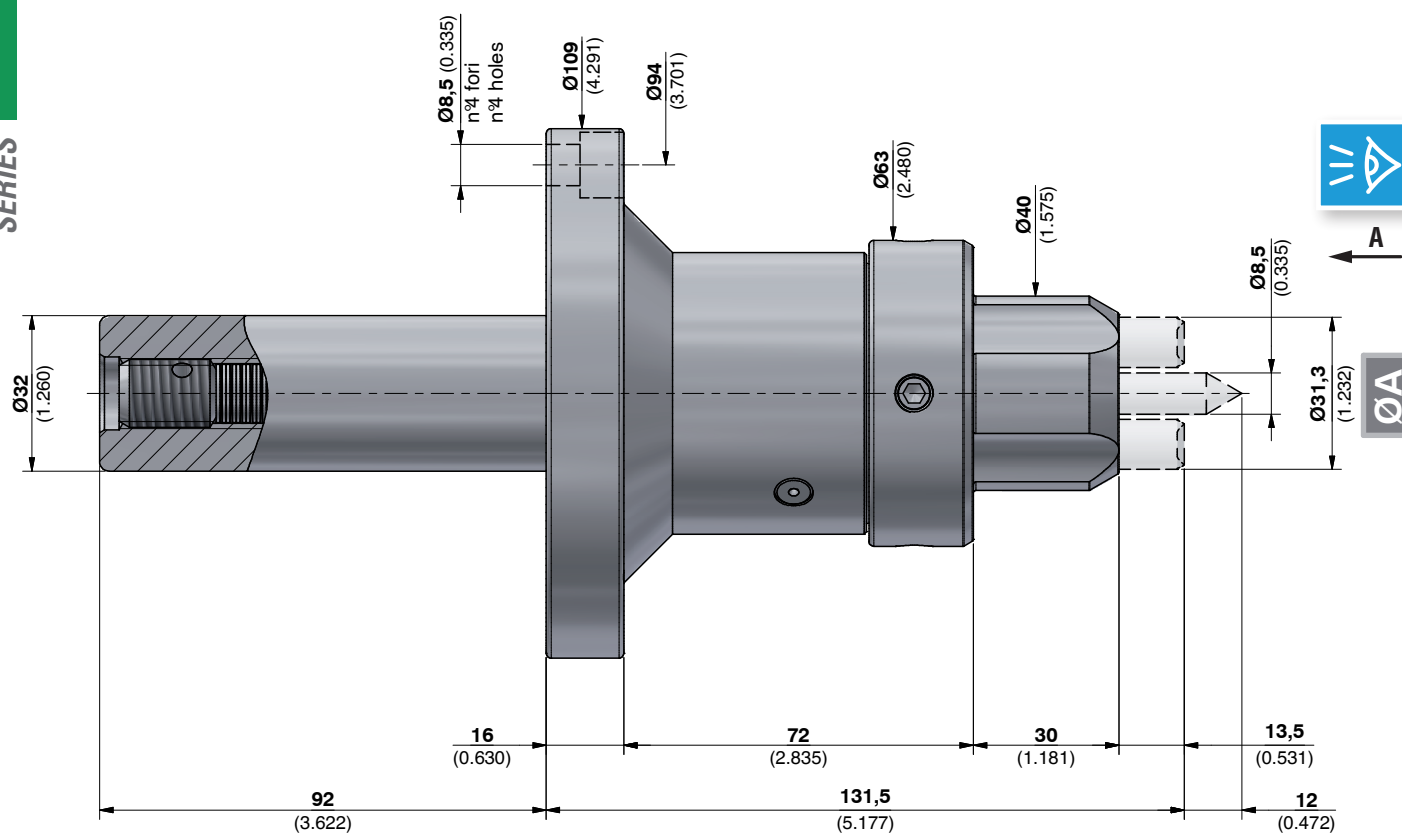

## TRASCINATORE FRONTALE 15/55 VERSIONE FLANGIATA FACE DRIVER 15/55 FLANGED VERSION

# 15/55

SERIE  
SERIES

**ATTENZIONE: Punta centrale e artigli NON SONO COMPRESI nel trascinatore.**  
**ATTENTION: Center point and driving pins ARE NOT INCLUDED in the face driver.**

070752406A

## ARTIGLI DRIVING PINS

BIDIREZIONALI / BIDIRECTIONAL	
	Ø A
080809006	31,3 (1.232)

## PUNTE CENTRALI A CAPRUGGINE CENTER POINTS WITH SLOTS

	Dimensioni Dimensions		Per centri o fori For centers or holes	
	Ø A	Ø B	dal / from Ø	al / to the Ø
171711015	5 (0.197)	12 (0.472)	7,5 (0.295)	10,5 (0.413)
171711016	8 (0.315)	15 (0.591)	10,5 (0.413)	13,5 (0.531)
171711017	11 (0.433)	18 (0.709)	13,5 (0.531)	16,5 (0.650)
171711019	14 (0.551)	21 (0.827)	16,5 (0.650)	19,5 (0.768)
171711020	17 (0.669)	24 (0.945)	19,5 (0.768)	22,5 (0.886)
171711022	20 (0.787)	27 (1.063)	22,5 (0.886)	25,5 (1.004)