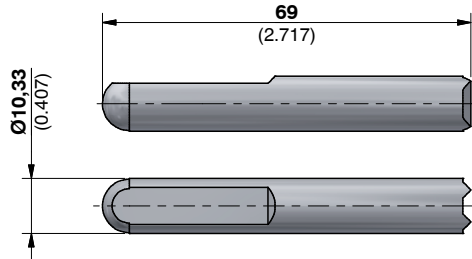

# 15/55

SERIE  
SERIES

**ATTENZIONE: Punta centrale e artigli NON SONO COMPRESI nel trascinatore.**  
**ATTENTION: Center point and driving pins ARE NOT INCLUDED in the face driver.**

070752406A

## ARTIGLI DRIVING PINS

BIDIREZIONALI / BIDIRECTIONAL	
	Ø A
080809006	31,3 (1.232)

## PUNTE CENTRALI A CAPRUGGINE CENTER POINTS WITH SLOTS

	Dimensioni Dimensions		Per centri o fori For centers or holes	
	Ø A	Ø B	dal / from Ø	al / to the Ø
171711015	5 (0.197)	12 (0.472)	7,5 (0.295)	10,5 (0.413)
171711016	8 (0.315)	15 (0.591)	10,5 (0.413)	13,5 (0.531)
171711017	11 (0.433)	18 (0.709)	13,5 (0.531)	16,5 (0.650)
171711019	14 (0.551)	21 (0.827)	16,5 (0.650)	19,5 (0.768)
171711020	17 (0.669)	24 (0.945)	19,5 (0.768)	22,5 (0.886)
171711022	20 (0.787)	27 (1.063)	22,5 (0.886)	25,5 (1.004)