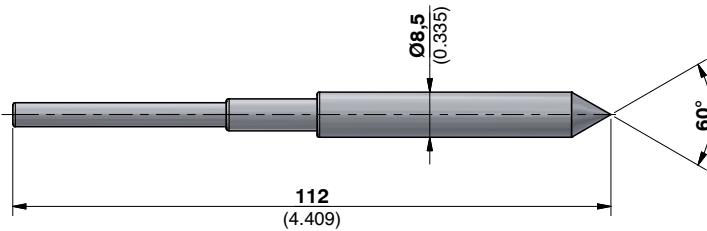

PUNTA CENTRALE CENTER POINT

072102766